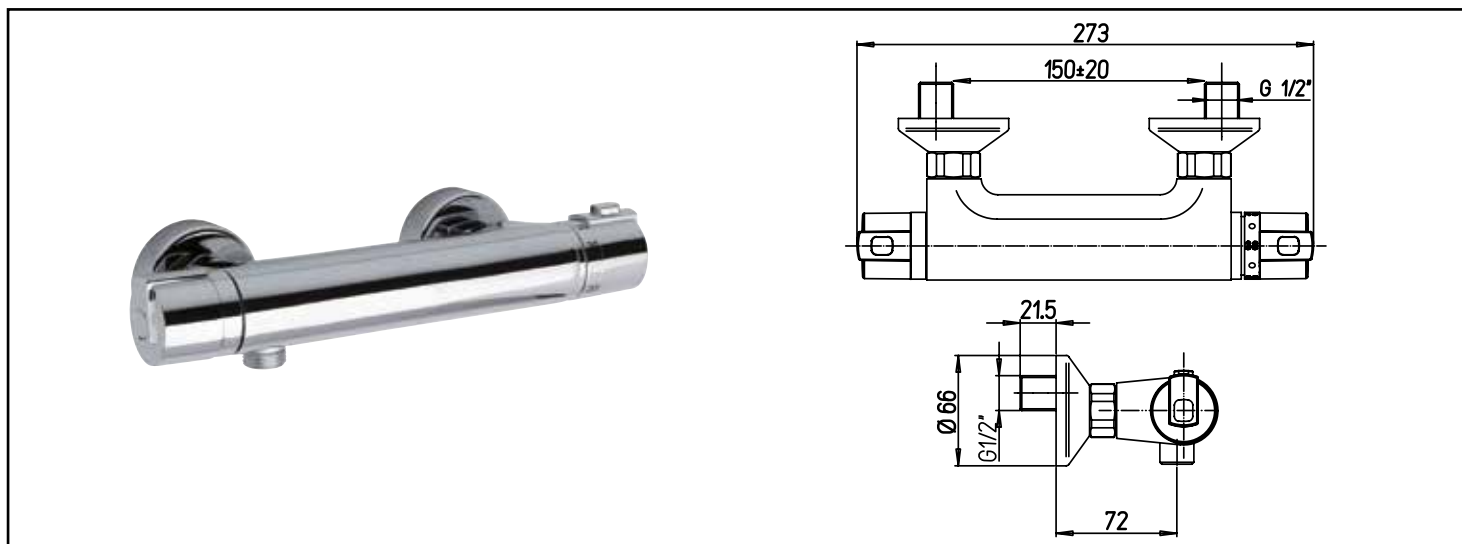

Référence : **1293H**

## THERMOSTATIQUE DE DOUCHE MURAL PRIM'O – ROLF

■ **ECONOMIES D'EAU ET D'ÉNERGIE GRÂCE À LA TECHNOLOGIE C3.**

■ **POSE ACCÉLÉRÉE GRÂCE À LA TECHNOLOGIE FIXOFAST.**

<b>DESCRIPTION</b>	Chromé - Croisillons ABS - Cartouche thermostatique monobloc - Limiteur de débit par tête 1/2 tour - Système économiseur d'eau - Limitation de la température à 50°C - Butée de sécurité à 38°C - Livré avec raccords muraux Laiton chromé excentrés de 10 mm en M15/21 (G1/2") et M20/27 - Installation facile et ultra-rapide FIXOFAST - Rosaces métal chromé Ø67 mm - Mitigeur avec écrous prisonniers F20/27 (G3/4") verrouillables à étanchéité intégrée - Sortie douchette en M15/21 (G1/2") avec filtre et clapet anti-retour incorporés au corps - NF classement E1 C3 A3 U3 (BAAA)
<b>CARACTÉRISTIQUES</b>	NA
<b>APPLICATIONS</b>	Adapté aux logements collectifs et individuels groupés avec la certification Ge5.
<b>CONDITIONS D'UTILISATION</b>	NA
<b>COMPATIBILITÉ</b>	S'installe sur toutes les installations de douche avec un entraxe de raccordements de 150mm ± 20 mm
<b>PRÉCAUTION D'EMPLOI</b>	Ne convient qu'à l'application décrite.
<b>SPECIFICATIONS D'INSTALLATION</b>	Permet l'équipement sanitaire des salles de bains et cuisine. Garantie 10 ans contre tout vice de fabrication y compris pour les cartouches - Cf conditions générales de vente
<b>PRESCRIPTION DE POSE</b>	Avant le montage nettoyer la tuyauterie pour éliminer toute impureté
<b>PRESCRIPTION D'ENTRETIEN</b>	Nettoyage à l'eau savonneuse avec un chiffon doux et bien sécher - Ne pas utiliser de produits nocifs, abrasifs ou chlorés